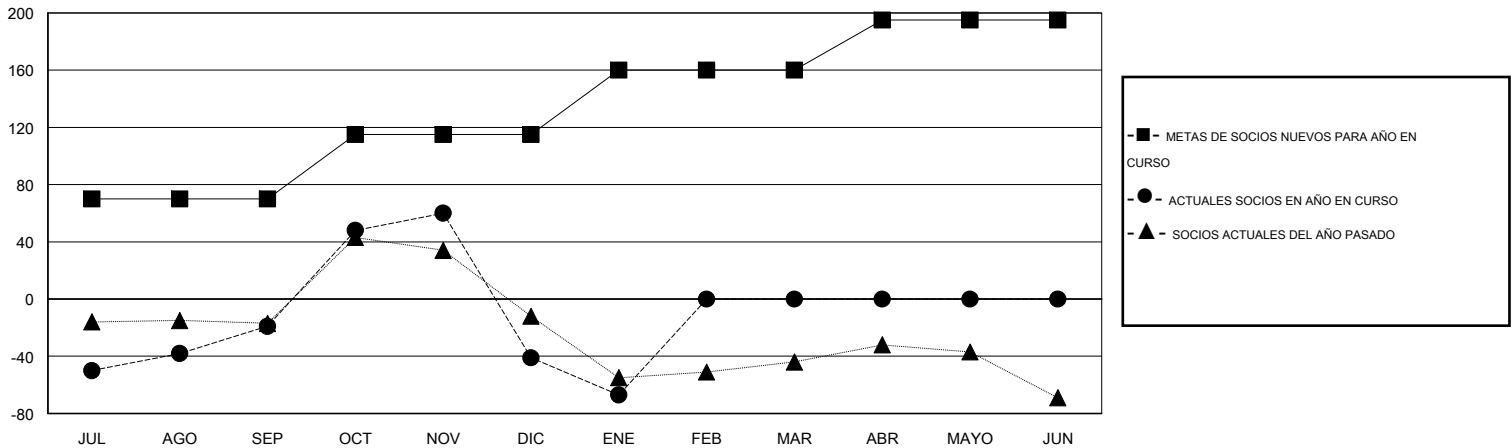

MONTHLY MEMBERSHIP PROGRESS REPORT

District H 1

Results as of: 1/31/2015

GMT: Jaime García Cepeda

UBICACIÓN PERU

GMT DE AE 3

Clubes					socios				
RESULTADOS DE 2014-2015					RESULTADOS DE 2014-2015				
TRIMESTRE	META DE CLUBES NUEVOS	NUEVOS CLUBES	CLUBES DADOS DE BAJA	GANANCIA/PÉRDIDA NETA	TRIMESTRE	META DE SOCIOS NUEVOS	SOCIOS FUNDADORES Y SOCIOS AÑADIDOS	SOCIOS DADOS DE BAJA	GANANCIA/PÉRDIDA NETA
JUL/AGO/SEP	2	1	1	0	JUL/AGO/SEP	70	121	140	-19
OCT/NOV/DIC	1	1	4	-3	OCT/NOV/DIC	45	126	148	-22
ENE/FEB/MAR	1	0	1	-1	ENE/FEB/MAR	45	24	50	-26
ABR/MAYO/JUN	1	0	0	0	ABR/MAYO/JUN	35	0	0	0

METAS Y CIFRA ACUMULATIVA DE CLUBES NUEVOS

METAS Y CIFRA ACUMULATIVA DE SOCIOS

CLUBES DADOS DE BAJA: 6	55 CLUBS OF 90 AÑADIERON 1 O MÁS SOCIOS NUEVOS	<u>DISTRIBUCIÓN POR SEXO</u>
		MASCULINO 1,105 (53.46%)
		FEMENINO 962 (46.54%)
<u>SOCIOS DADOS DE BAJA</u>	CLIC AQUÍ PARA DATOS DE SALUD DE CLUB	SOCIOS EN UNIDAD FAMILIAR 664
FALLECIDOS 2		CABEZA DE FAMILIA 283
CLUB CANCELADO 82		NO ES CABEZA DE FAMILIA 381
OTRO 254		
TOTAL 338		