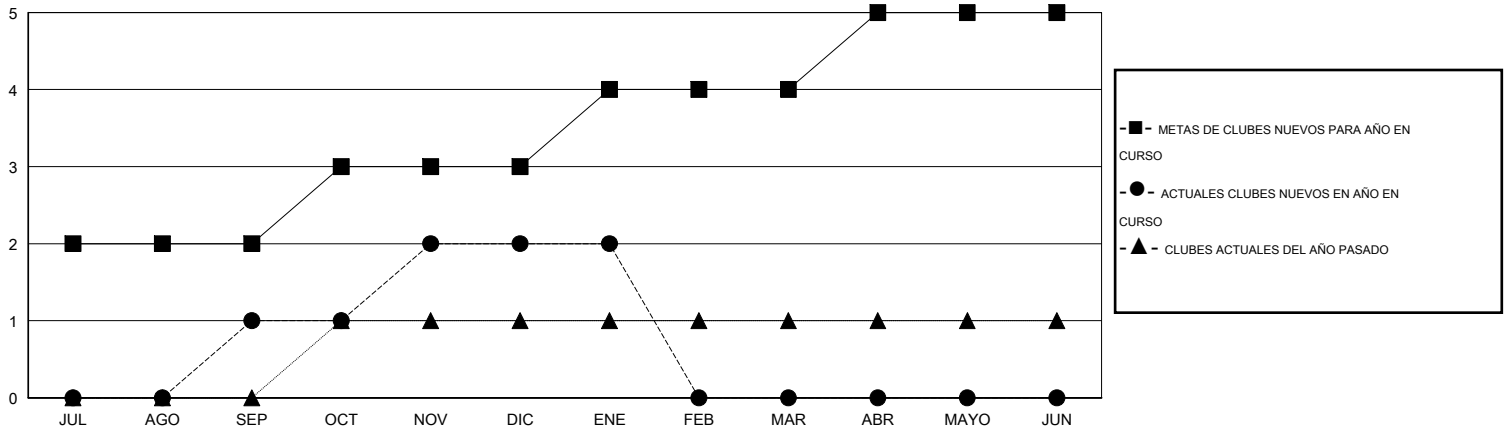

MONTHLY MEMBERSHIP PROGRESS REPORT

District H 1

Results as of: 1/31/2015

GMT: Jaime García Cepeda

UBICACIÓN PERU

GMT DE AE 3

Clubes					socios				
RESULTADOS DE 2014-2015					RESULTADOS DE 2014-2015				
TRIMESTRE	META DE CLUBES NUEVOS	NUEVOS CLUBES	CLUBES DADOS DE BAJA	GANANCIA/PÉRDIDA NETA	TRIMESTRE	META DE SOCIOS NUEVOS	SOCIOS FUNDADORES Y SOCIOS AÑADIDOS	SOCIOS DADOS DE BAJA	GANANCIA/PÉRDIDA NETA
JUL/AGO/SEP	2	1	1	0	JUL/AGO/SEP	70	121	140	-19
OCT/NOV/DIC	1	1	4	-3	OCT/NOV/DIC	45	126	148	-22
ENE/FEB/MAR	1	0	1	-1	ENE/FEB/MAR	45	24	50	-26
ABR/MAYO/JUN	1	0	0	0	ABR/MAYO/JUN	35	0	0	0

METAS Y CIFRA ACUMULATIVA DE CLUBES NUEVOS

METAS Y CIFRA ACUMULATIVA DE SOCIOS

CLUBES DADOS DE BAJA: 6	55 CLUBS OF 90 AÑADIERON 1 O MÁS SOCIOS NUEVOS	<u>DISTRIBUCIÓN POR SEXO</u>
		MASCULINO 1,105 (53.46%)
		FEMENINO 962 (46.54%)
<u>SOCIOS DADOS DE BAJA</u>	CLIC AQUÍ PARA DATOS DE SALUD DE CLUB	SOCIOS EN UNIDAD FAMILIAR 664
FALLECIDOS 2		CABEZA DE FAMILIA 283
CLUB CANCELADO 82		NO ES CABEZA DE FAMILIA 381
OTRO 254		
TOTAL 338		